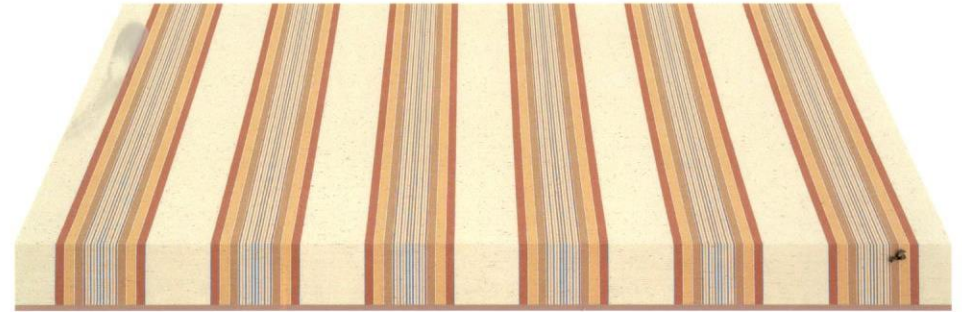

Talking Color Kit #

DOWNWALK

elements | Stripes

320 428

Rapport 20 cm, Breite 120 cm

 Auch als Art. 308 erhältlich | also available as art. 308 | disponible également dans la qualité 308 |
disponible también en la calidad 308 | disponibile anche nell'articolo 308

SATTLER 
thinking highTEX

Talking Color Kit #

BROWN

elements | Stripes

320 441

Rapport 24 cm, Breite 120 cm

Talking Color Kit #

elements | Stripes

320 103

Rapport 17 cm, Breite 120 cm

Talking Color Kit #

LOW elements | Stripes

320 195

Rapport 20 cm, Breite 120 cm

Talking Color Kit #

elements | Stripes