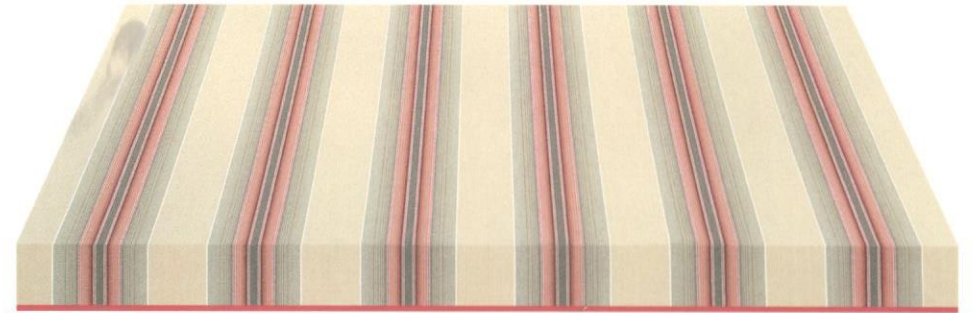

elements | Stripes

320 758

Rapport 12 cm, Breite 120 cm

Auch als Art. 308 erhältlich | also available as art. 308 | disponible également dans la qualité 308 |
disponible también en la calidad 308 | disponibile anche nell'articolo 308

SATTLER 
thinking highTEX

Talking Color Kit #

TALKING elements | Stripes

320 833

Rapport 20 cm, Breite 120 cm

Talking Color Kit #

elements | Stripes

320 190