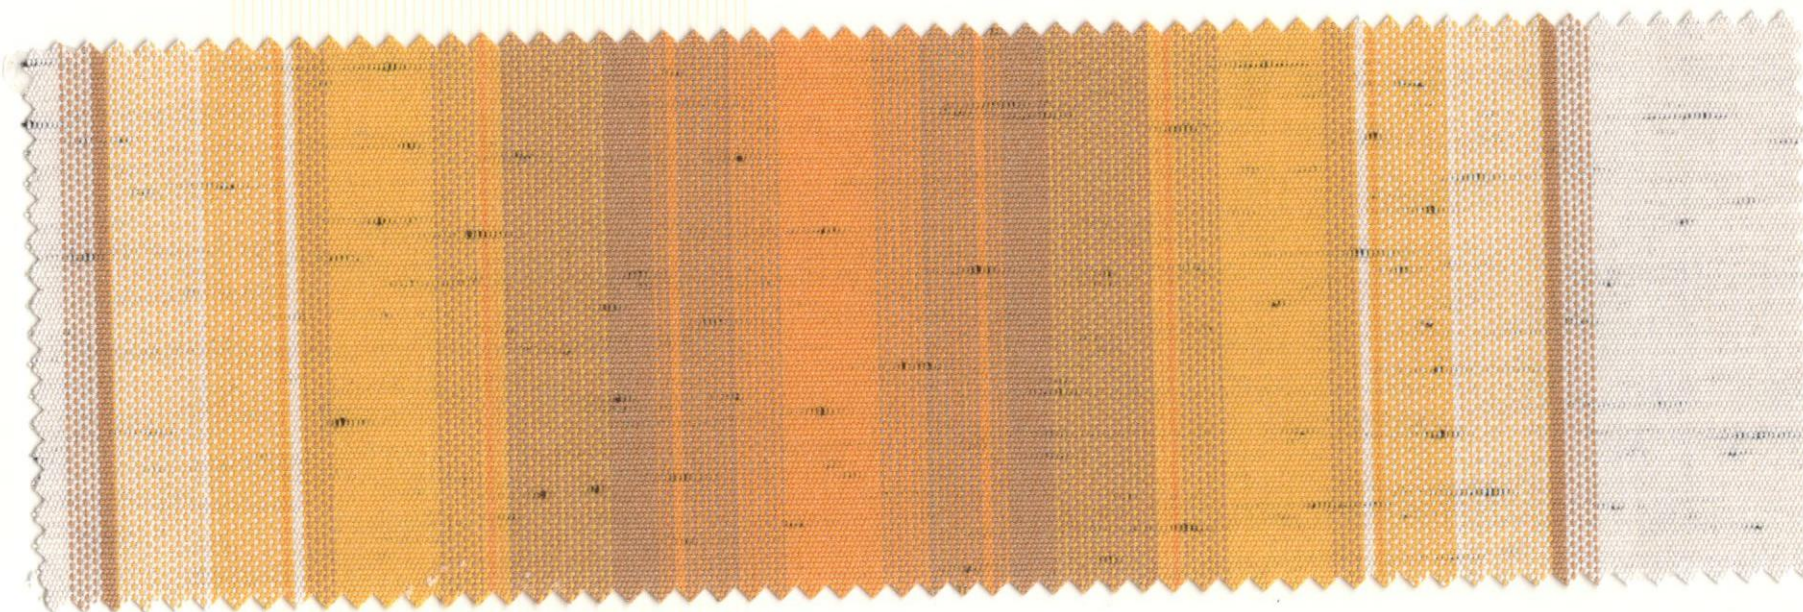

YELLOW

elements | Stripes

320 679

Rapport 24 cm, Breite 120 cm

☉ Auch als Art. 308 erhältlich | also available as art. 308 | disponible également dans la qualité 308 |
disponible también en la calidad 308 | disponibile anche nell'articolo 308

SATTLER
thinking highTEX