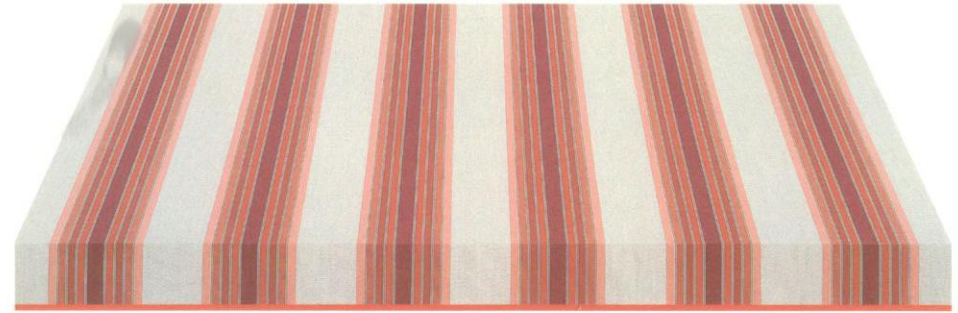

# ORANGE TALES

elements | Stripes

320 106

Rapport 20 cm, Breite 120 cm

Talking Color Kit #

RED ALIVE

elements | Stripes

320 118